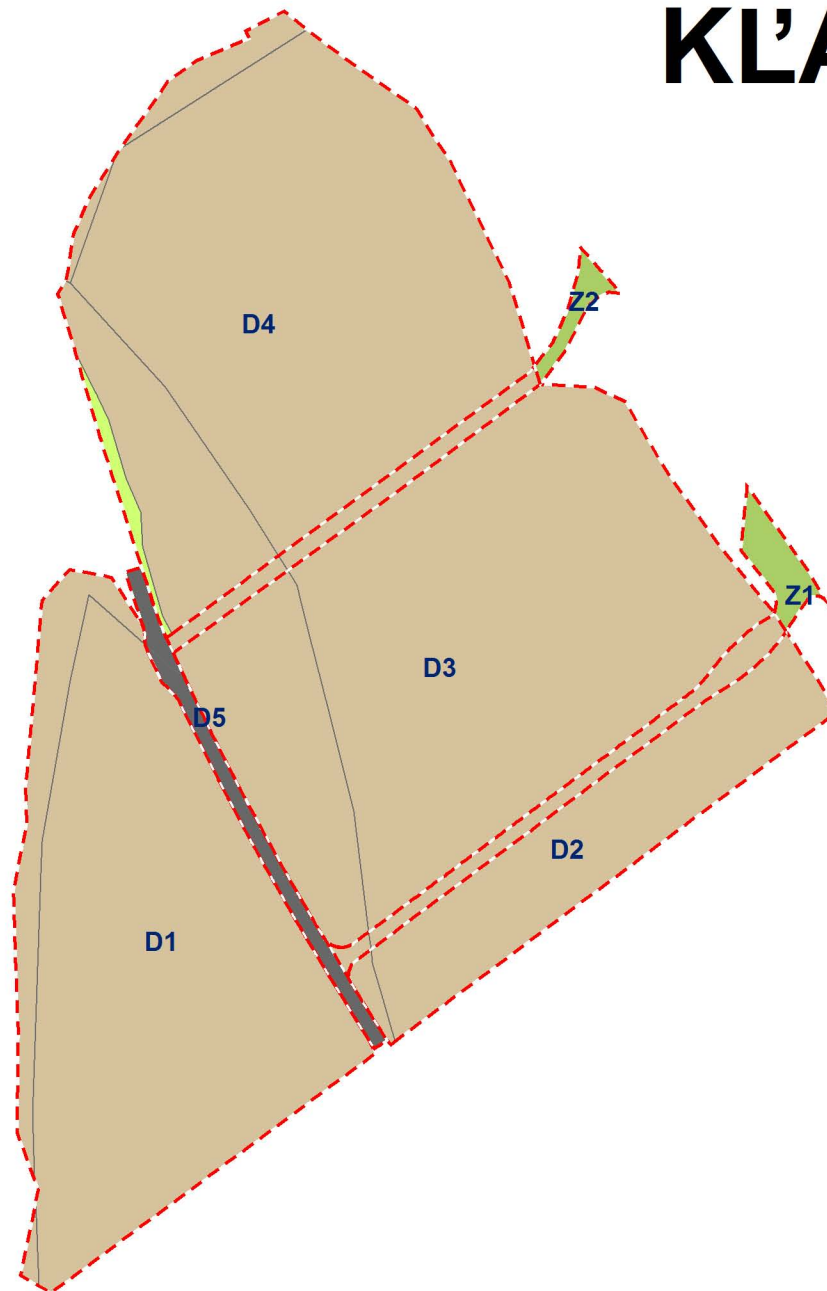

KĽAČE

Legenda:

Stav:	Návrh:	
		Hranica lokality predpokladaného odňatia PP
		Cesta nespevnená
		Orná pôda
		Les
		TTP

NÁZOV ÚPD:				Č. VÝKRESU:
ZMENA A DOPLNOK Č.1 UPN-O KĽAČE				5
NÁZOV VÝKRESU:				MIERKA:
VÝKRES BUDÚCEHO MOŽNÉHO POUŽITIA POĽNOHOSPODÁRSKEJ PÔDY A LESNÝCH POZEMKOV NA NEPOĽNOHOSPODÁRSKE ÚČELY				1 : 2000
OBSTARÁVATEĽ:	HLAVNÝ RIEŠITEĽ:	RIEŠITEĽ:	DIG. SPRACOVAL:	DÁTUM:
Ing. SLÁMKOVÁ	ING. ARCH. BRZÁ	ING. ODNOGOVÁ	BC. MIČÍK	04/2016